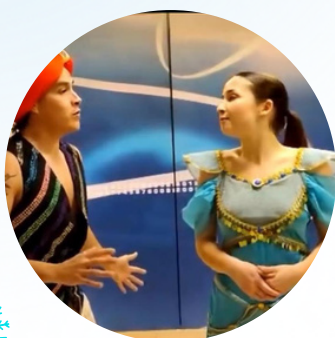

CreA Tivissim

Christmas

WONDERLAND

DISSABTE 16 DESEMBRE • HORARIS I ACTIVITATS

ACTUACIÓ ADAE MUSIC SHOW

Actuació musical en directe a les 12:00h amb cantants i ballarins professionals de ADAE PRODUCTIONS interpretant en directe cançons populars a l'escenari de la Plaça Mallorca.

DES
16

Horari:
12:00h

SHOPPING CREATIU - MÚSICA - GASTRONOMÍA - ANIMACIONS