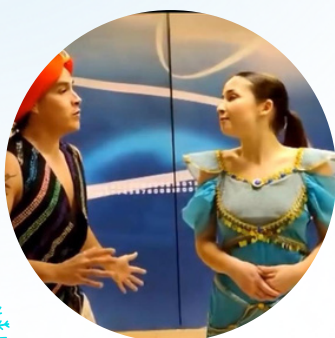

CreA Tivissim

Christmas

WONDERLAND

DIVENDRES 15 DESEMBRE • HORARIS I ACTIVITATS

ACTUACIÓ ADAE MUSIC SHOW

Actuació musical en directe a les 19:00h amb cantants i ballarins professionals de ADAE PRODUCTIONS interpretant en directe cançons populars a l'escenari de la Plaça Mallorca.

DES
15

Horari:
19:00h

SHOPPING CREATIU - MÚSICA - GASTRONOMÍA - ANIMACIONS